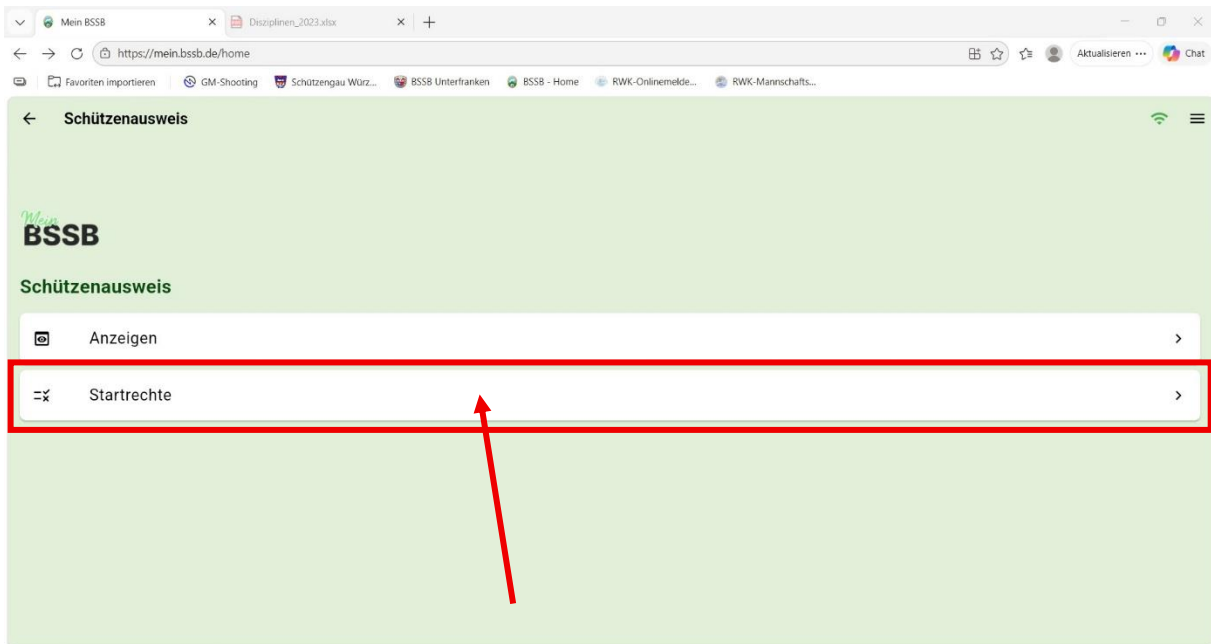

1. Bei *MeinBSSB* anmelden (<https://mein.bssb.de/login>)

2. Oben rechts das Menü (drei kleine Balken) auswählen

3. Den Reiter „Schützenausweis“ auswählen

4. „Startrechte“ auswählen.

5. In das Feld „Disziplin hinzufügen“ klicken und die Disziplinnummer eingeben (siehe Liste unten)

! Trennung von Meisterschaften und RWK beachten !

6. Gewünschte Disziplin anklicken

7. Wenn die Disziplin unter dem nächsten Sportjahr aufgeführt ist, unten rechts auf das Speichern-Symbol drücken.

8. Mit „Startrechte ändern“ bestätigen