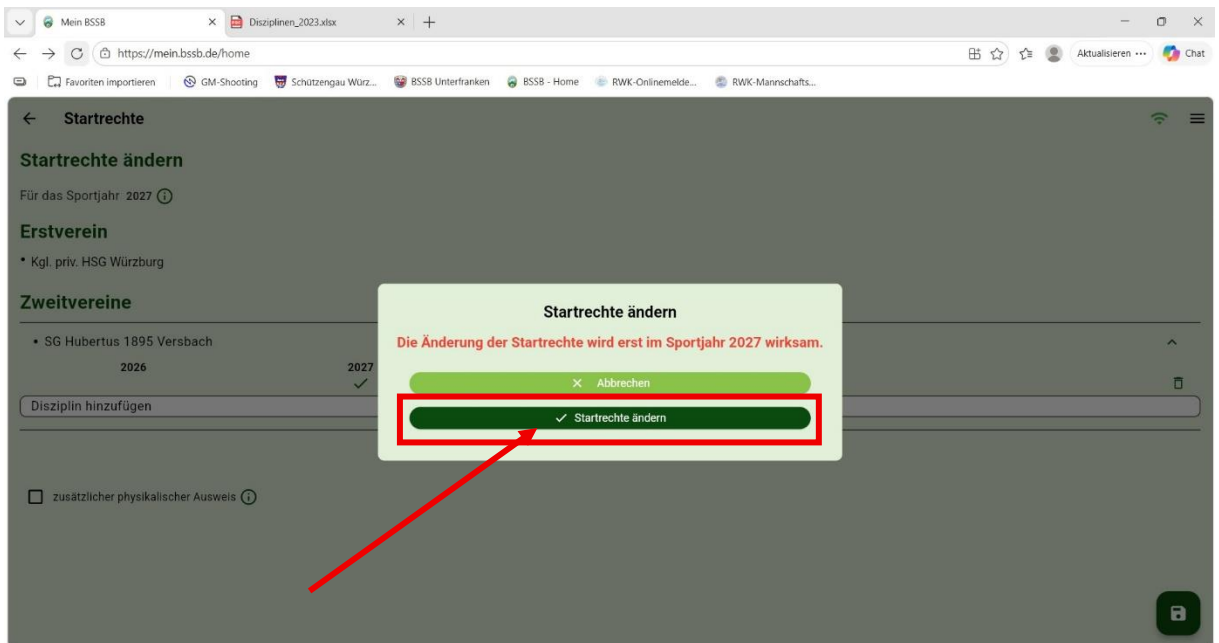

1. Bei *MeinBSSB* anmelden (<https://mein.bssb.de/login>)

2. Oben rechts das Menü (drei kleine Balken) auswählen

3. Den Reiter „Schützenausweis“ auswählen

4. „Startrechte“ auswählen.

5. In das Feld „Disziplin hinzufügen“ klicken und die Disziplinnummer eingeben (siehe Liste unten)

! Trennung von Meisterschaften und RWK beachten !

6. Gewünschte Disziplin anklicken

7. Wenn die Disziplin unter dem nächsten Sportjahr aufgeführt ist, unten rechts auf das Speichern-Symbol drücken.

8. Mit „Startrechte ändern“ bestätigen