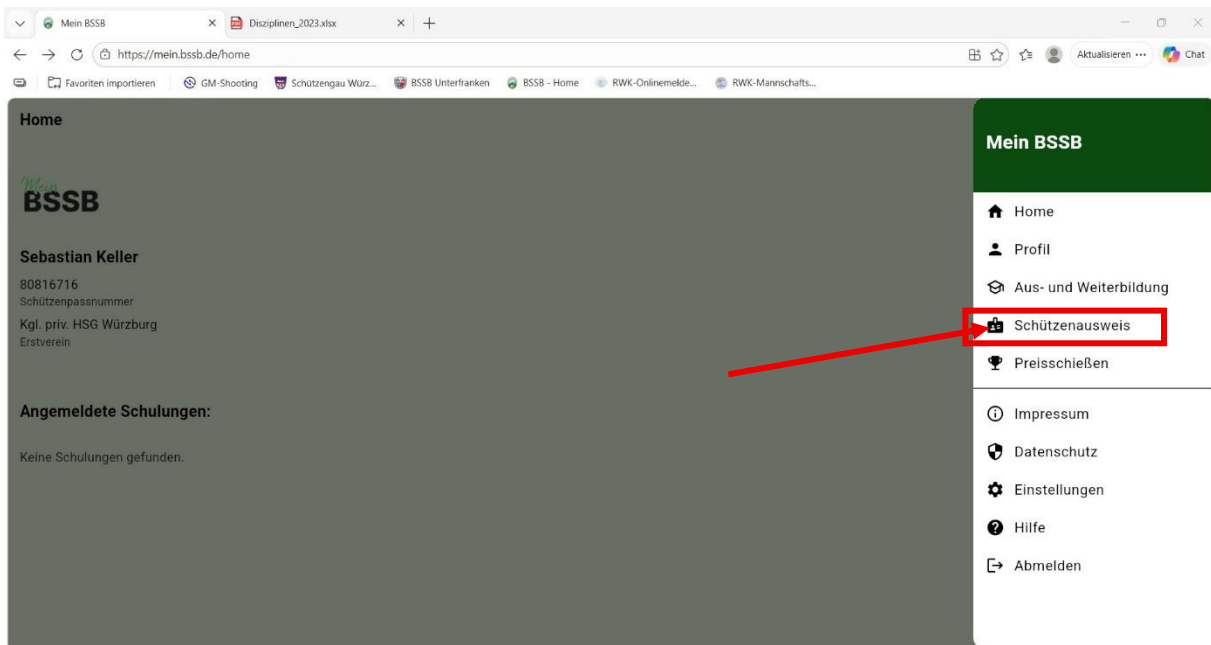

Änderungen von Startrechten erfolgen entweder durch den Erstverein über ZMI oder durch das Mitglied über *MeinBSSB*. Zweitvereinseinträge können laut Sportordnung nur dann vorgenommen werden, wenn das Mitglied beim betreffenden Zweitverein zum Stichtag 15.08. gemeldet ist. Andernfalls ist kein Startrecht für den betreffenden Zweitverein möglich.

Änderungen sollten nur zwischen dem 15.07. und dem 15.08. (durch den Erstverein) bzw. bis zum 15.09. (in *MeinBSSB*) gemeldet werden.

Für die Schülerklasse besteht eine verlängerte Frist zur Änderung von Startrechten bis 01.12.

1. Bei *MeinBSSB* anmelden (<https://mein.bssb.de/login>)

2. Oben rechts das Menü (drei kleine Balken) auswählen

3. Den Reiter „Schützenausweis“ auswählen

4. „Startrechte“ auswählen.

5. In das Feld „Disziplin hinzufügen“ klicken und die Disziplinnummer eingeben (siehe Liste unten)