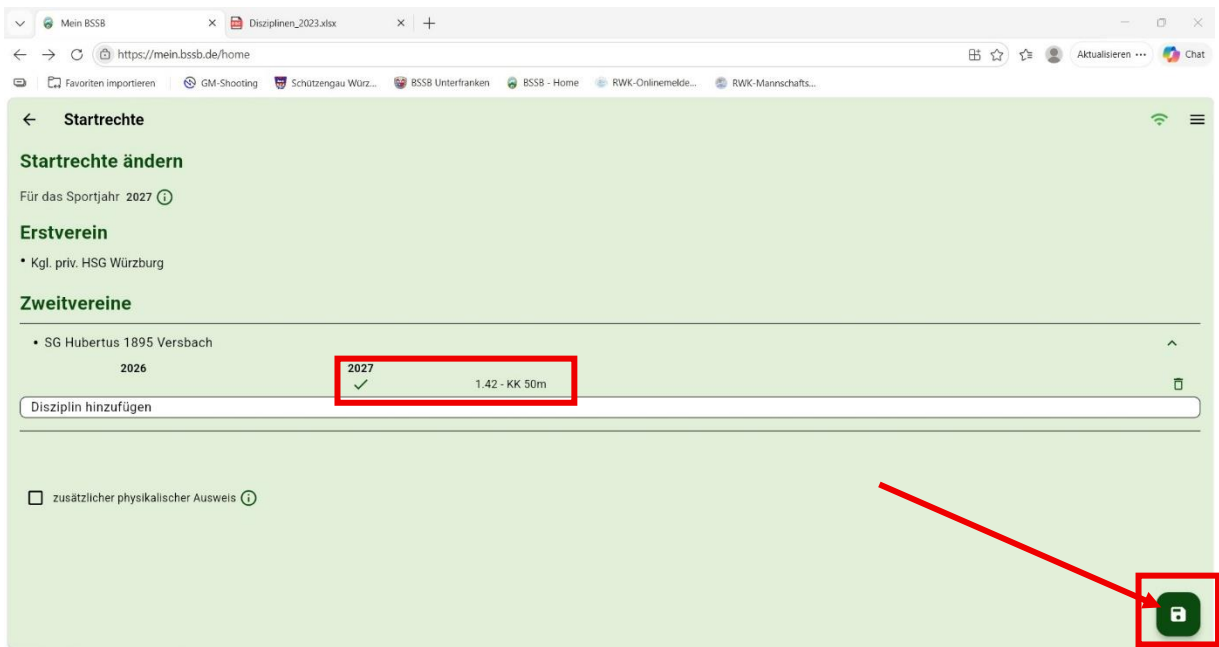

1. Bei *MeinBSSB* anmelden (<https://mein.bssb.de/login>)

2. Oben rechts das Menü (drei kleine Balken) auswählen

3. Den Reiter „Schützenausweis“ auswählen

4. „Startrechte“ auswählen.

5. In das Feld „Disziplin hinzufügen“ klicken und die Disziplinnummer eingeben (siehe Liste unten)

! Trennung von Meisterschaften und RWK beachten !

6. Gewünschte Disziplin anklicken

7. Wenn die Disziplin unter dem nächsten Sportjahr aufgeführt ist, unten rechts auf das Speichern-Symbol drücken.

8. Mit „Startrechte ändern“ bestätigen