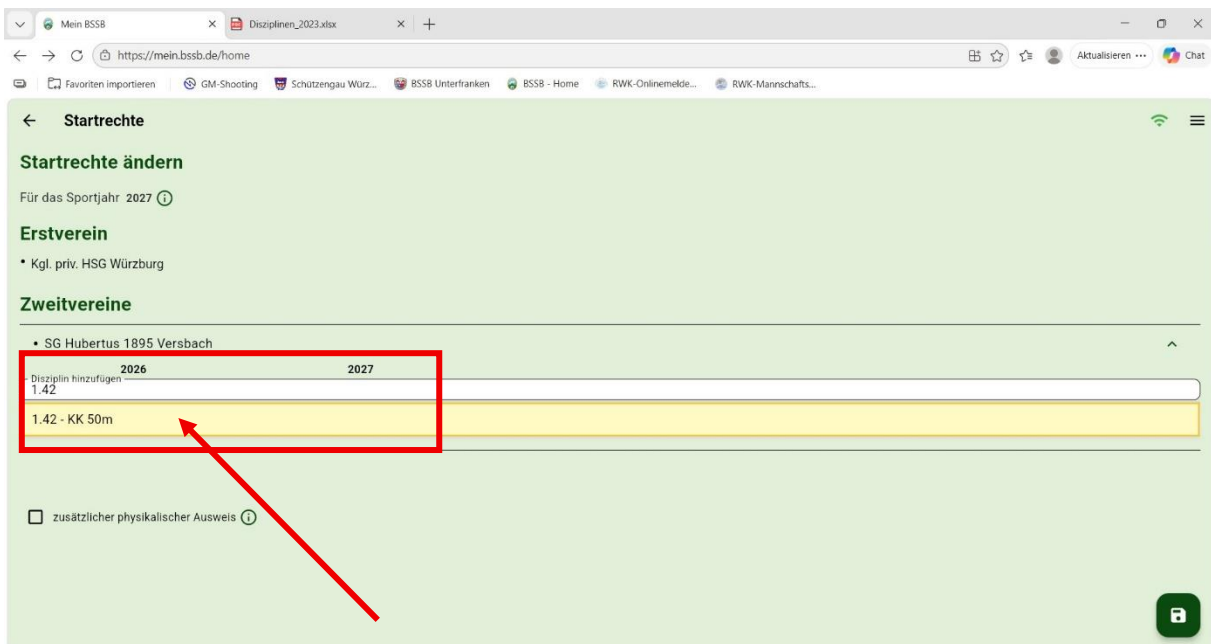

1. Bei *MeinBSSB* anmelden (<https://mein.bssb.de/login>)

2. Oben rechts das Menü (drei kleine Balken) auswählen

3. Den Reiter „Schützenausweis“ auswählen

4. „Startrechte“ auswählen.

5. In das Feld „Disziplin hinzufügen“ klicken und die Disziplinnummer eingeben (siehe Liste unten)

! Trennung von Meisterschaften und RWK beachten !

6. Gewünschte Disziplin anklicken

7. Wenn die Disziplin unter dem nächsten Sportjahr aufgeführt ist, unten rechts auf das Speichern-Symbol drücken.

8. Mit „Startrechte ändern“ bestätigen