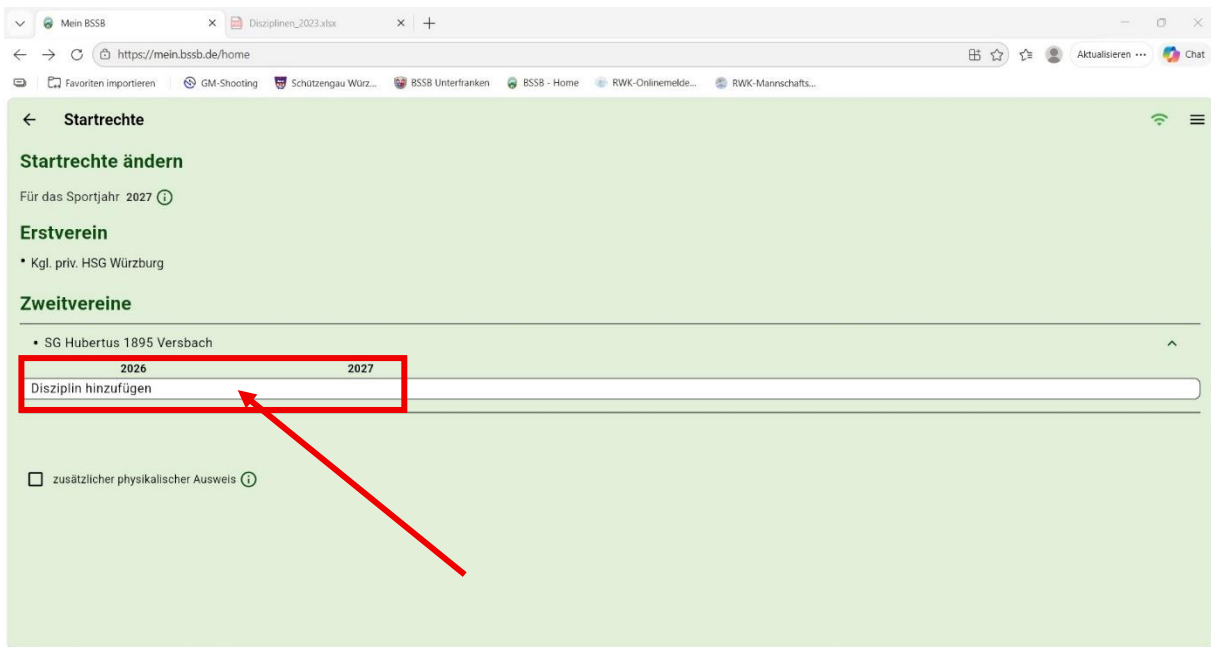

1. Bei *MeinBSSB* anmelden (<https://mein.bssb.de/login>)

2. Oben rechts das Menü (drei kleine Balken) auswählen

3. Den Reiter „Schützenausweis“ auswählen

4. „Startrechte“ auswählen.

5. In das Feld „Disziplin hinzufügen“ klicken und die Disziplinnummer eingeben (siehe Liste unten)

! Trennung von Meisterschaften und RWK beachten !

6. Gewünschte Disziplin anklicken

7. Wenn die Disziplin unter dem nächsten Sportjahr aufgeführt ist, unten rechts auf das Speichern-Symbol drücken.

8. Mit „Startrechte ändern“ bestätigen