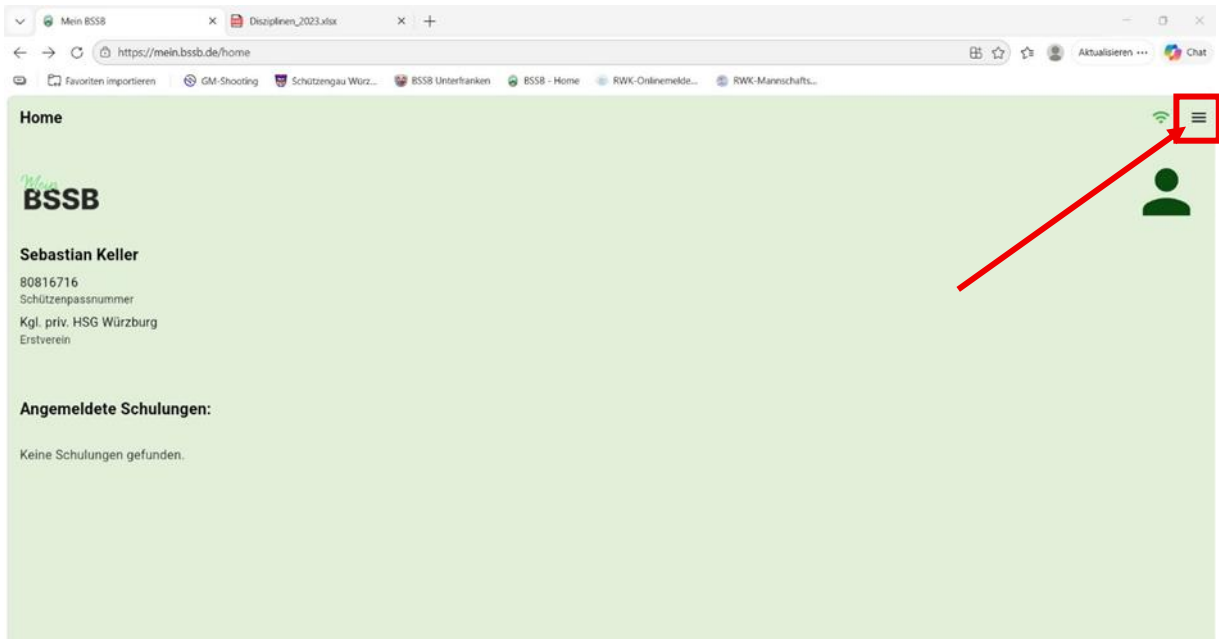

Änderungen von Startrechten erfolgen entweder durch den Erstverein über ZMI oder durch das Mitglied über *MeinBSSB*. Zweitvereinseinträge können laut Sportordnung nur dann vorgenommen werden, wenn das Mitglied beim betreffenden Zweitverein zum Stichtag 15.08. gemeldet ist. Andernfalls ist kein Startrecht für den betreffenden Zweitverein möglich.

1. Bei *MeinBSSB* anmelden (<https://mein.bssb.de/login>)

2. Oben rechts das Menü (drei kleine Balken) auswählen

3. Den Reiter „Schützenausweis“ auswählen

4. „Startrechte“ auswählen.

5. In das Feld „Disziplin hinzufügen“ klicken und die Disziplinnummer eingeben (siehe Liste unten)